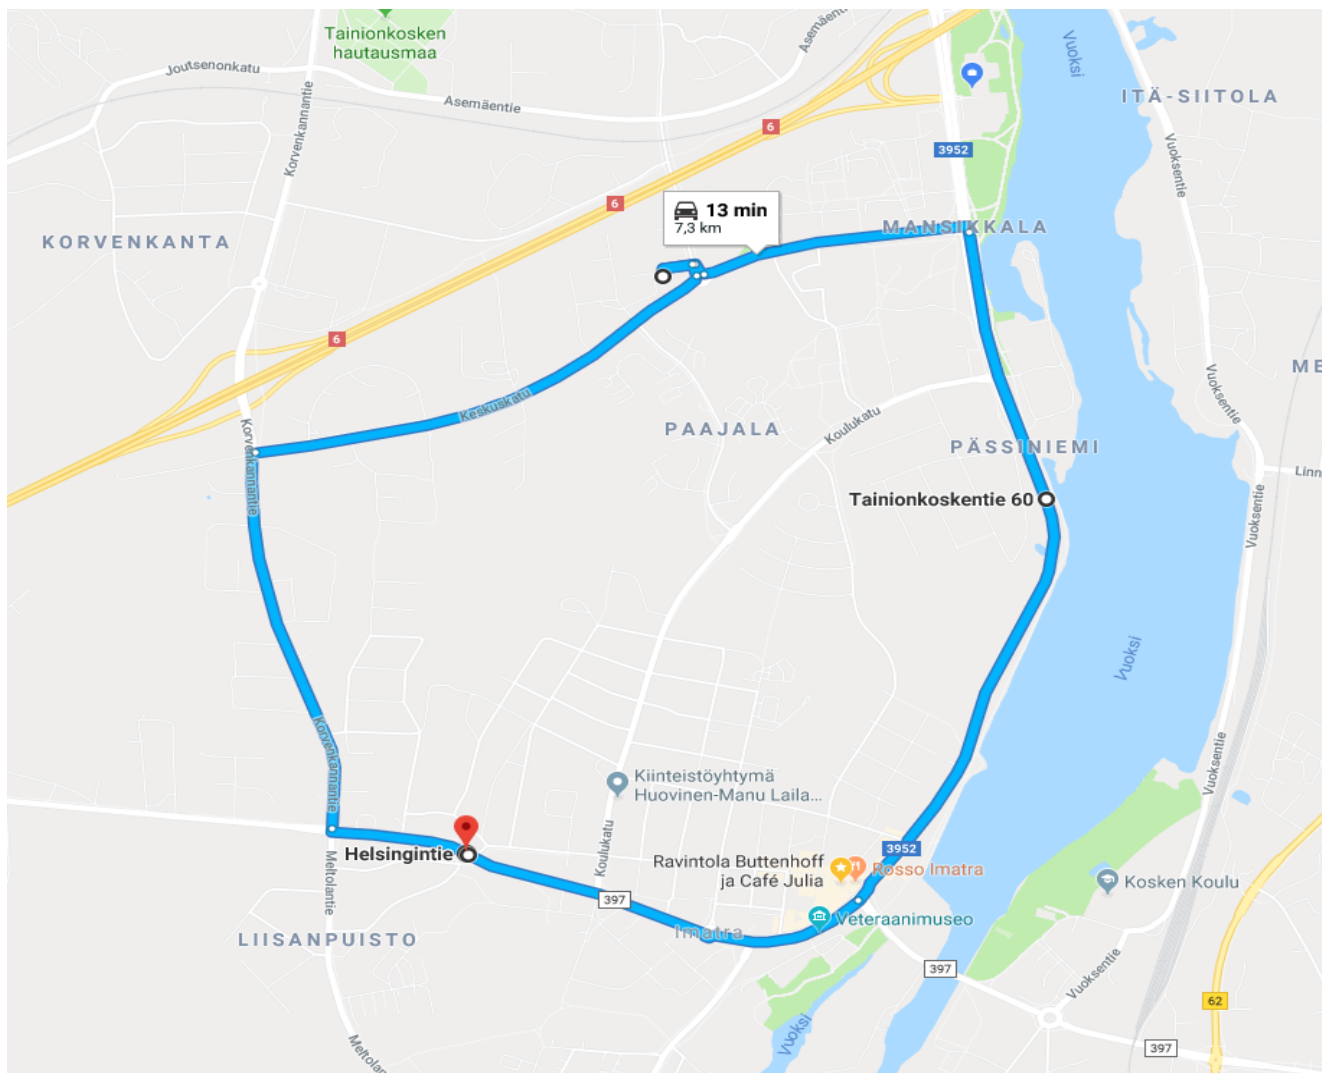

Linja: PRISMAPARKKI

Reitti:

Vanha Prisma - Mäkkärin pysäkki - Olavinkatu
(teatterin puolelta)

Ajoajat:

PERJANTAI

15:30-22:00

LAUANTAI

8:00-22:00