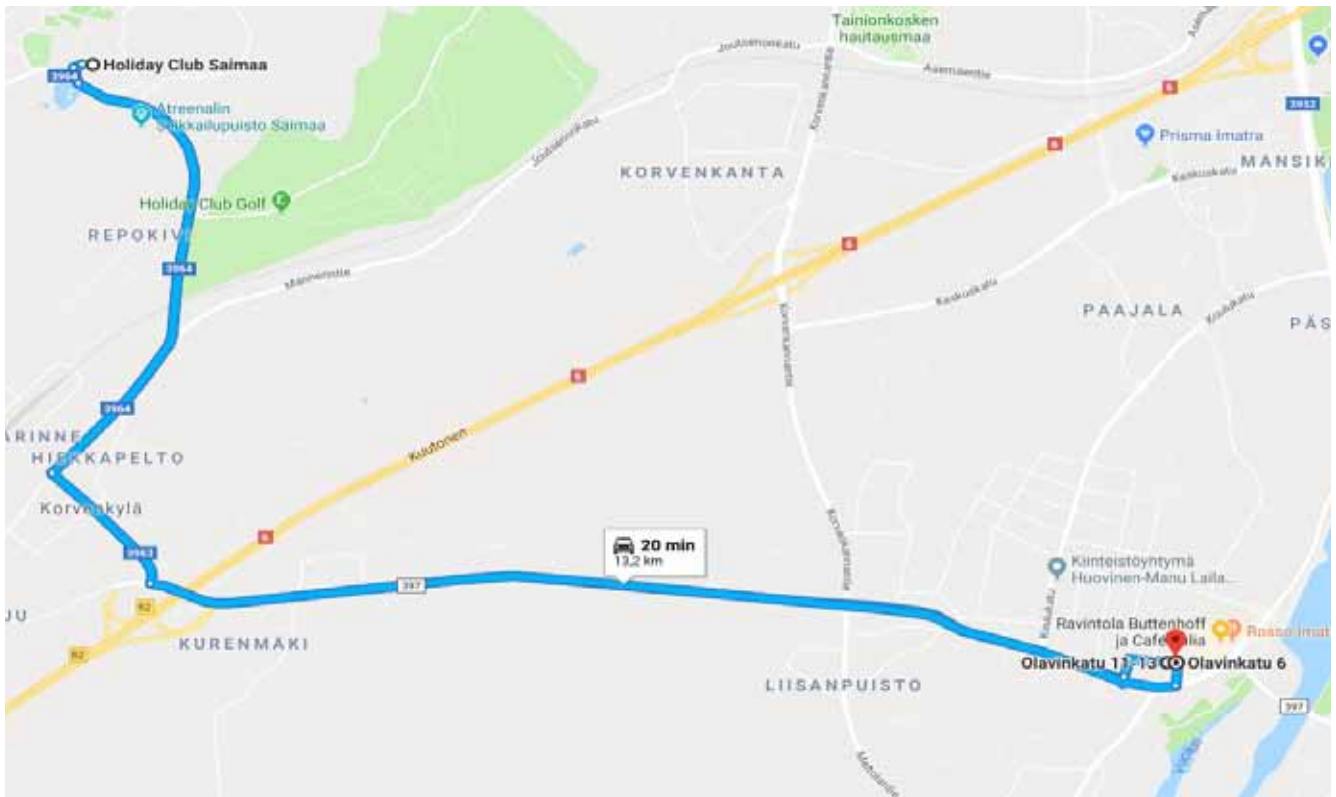

# Linja: HOLIDAY CLUB SAIMAA

## Reitti:

Olavinkatu (teatterin puolelta) - Holiday Club Saimaa

## Ajoajat:

PERJANTAI LAUANTAI SUNNUNTAI

15:30-04:00

8:00-04:30

8:00-20:00

Vuoroväli seuraavina aikona 15 min, muulloin 30 min

16:00-22:00

9:00-24:00